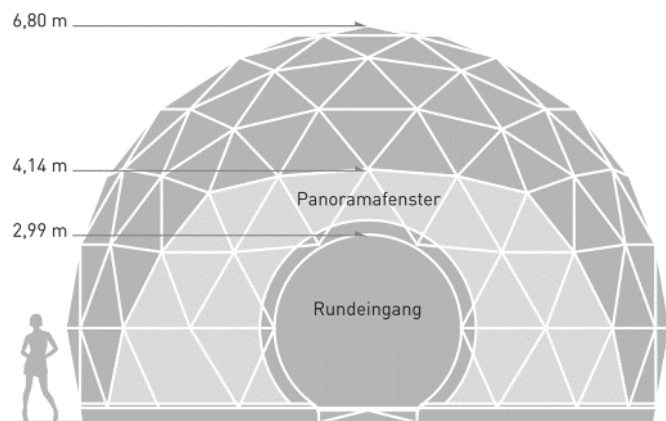

## Verbunden

Die einzelnen ZENDOME's lassen sich mit wasserfesten Verbindungen aneinanderkoppeln.

## Grössen

### ZENDOME 30 m<sup>2</sup>

Grundfläche: 30 m<sup>2</sup>  
Durchmesser: 6.29 m  
Kuppelhöhe: 3.85 m

### ZENDOME 75 m<sup>2</sup>

Grundfläche: 75 m<sup>2</sup>  
Durchmesser: 9.84 m  
Kuppelhöhe: 6.80 m