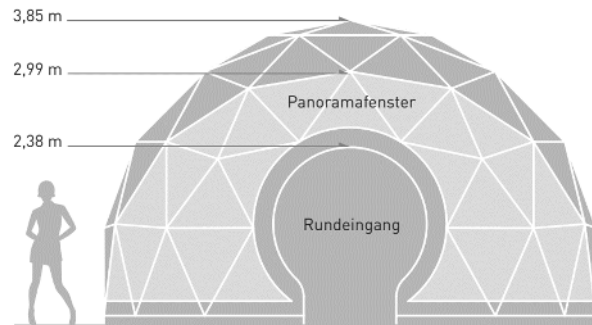

## Verbunden

Die einzelnen ZENDOME's lassen sich mit wasserfesten Verbindungen aneinanderkoppeln.

## Grössen

### ZENDOME 30 m<sup>2</sup>

Grundfläche: 30 m<sup>2</sup>  
Durchmesser: 6.29 m  
Kuppelhöhe: 3.85 m

### ZENDOME 75 m<sup>2</sup>

Grundfläche: 75 m<sup>2</sup>  
Durchmesser: 9.84 m  
Kuppelhöhe: 6.80 m